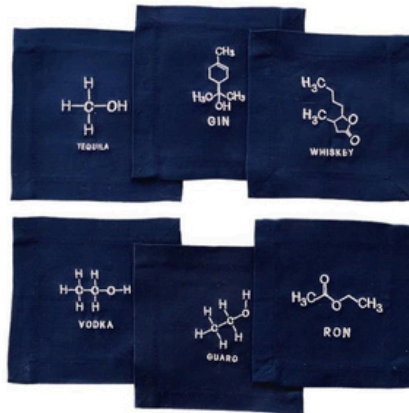

ABEJA EN LINO AZUL

ABEJA ESQUINA

ACUARIO

TUCAN
EN LINO BEIGE

COLIBRI DORADO

MARIPOSA

CORAL DORADO

PIÑA

HOJAS

HOJA

ROMERO

AMAPOLA EN FUCSIA

POLO

MARTINI

JAGUAR EN BEIGE

JAGUAR EN MORADO

JAGUAR EN BLANCO

PALMERA
COBRE

PALMERA
DORADA

PALMA EN AZUL

PALMA ACEITE
COBRE

PALMA ACEITE
DORADA

ORQUIDEA AZUL
EN LINO BEIGE

OJO

FORMULAS

LANGOSTA

SET MEXICANAS \$130.000

HONGOS X12 \$200.000

COLIBRI X12 \$200.000

SERVILLETAS DE TÉ

25 X 25 CMS

-SET DE 6 -